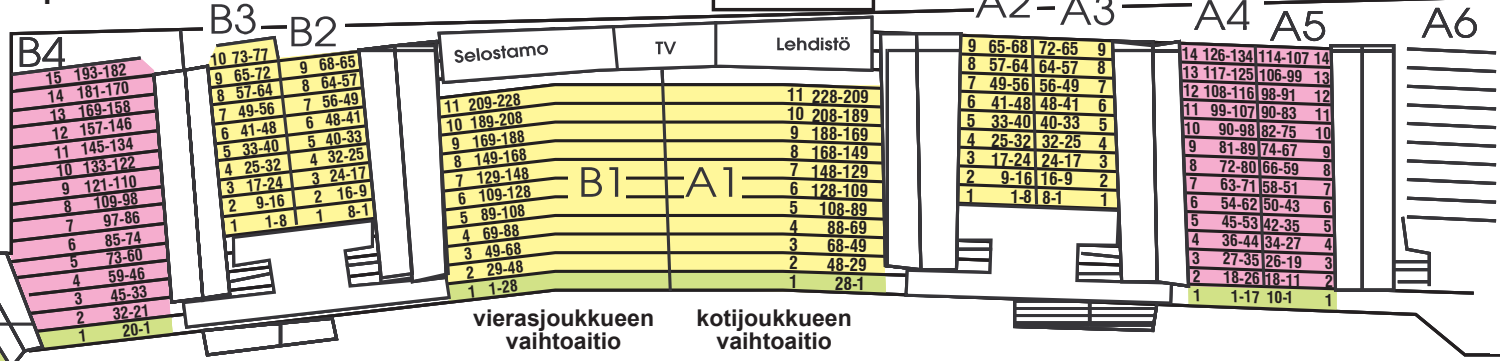

B**B-ovi**

Lipunmyynti
Sisääkäynti kausikorttilaiset
ja ennakkolipun ostaneet

Sisääkäynti
Olvi Hall of Fame

Sisääkäynti
Kilpikabinetti

**A**

Kulku
E-katsomoon
jäätason
A-ovesta

A-ovi, varatut liput
Sisääkäynti media, juniorit, toimitsijat, Penalty Box

Kausikorttihinnat kausi 2011-2012

KalPan
hyökkäyssuunta
1. ja 3. erässä

KalPan
hyökkäyssuunta
2. erässä

Liput / kausikortit (*Suluissa etusi verrattuna siihen jos ostaisit runkosarjan liput irtolippuna + palvelumaksu + SS-turnaus)

ISTUMAPAIKAT

- 890 €** (Etusi 98 € / 9,9 %)
- 700 €** (Etusi 137 € / 16,4 %)
- 570 €** (Etusi 117€ / 17 %)
- 500 €** (Etusi 127 € / 20,3 %)
- 440 €** (Etusi 127 € / 22,4 %)

SEISOMAPAIKAT

- 260 €** (Etusi 144€ / 35,6 %) **Aikuiset**
- 180 €** (Etusi 130 € / 41,9 %) **Opiskelijat/ eläkeläiset**
- 130 €** (Etusi 90 € / 40,9 %) **Lapset 7-15 v.**